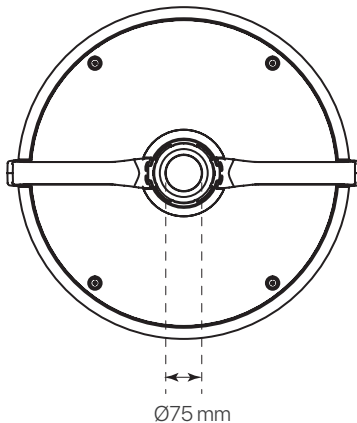

divo

ficha técnica

datasheet

ref. 5551411

Nombre / Name	divo
Referencia / Reference	5551411
Materiales / Materials	Aluminio / Aluminum
Difusor / Diffuser	PC
Potencia / Power	40W
Temperatura de color / color temperature	2000K
Flujo luminoso / Lumens	6529lm
Dimable / Dimmable	No
Ángulo de apertura / Beam angle	120°
Ángulo de inclinación / Inclination angle	-
IP	65
IK	08
F.P. / P.F.	>0,95
UGR	-
IRC / CRI	>80
Chip	PHILIPS Lumileds 3030
Driver	INVENTRONICS EUC
Vida media (duración) / Average life	50.000h
Clase energética / Energy class	A+
Aislamiento eléctrico / Electrical isolation	Clase I / Class I
Colores / Colors	Negro / Black
Medida exterior / Product size	Ø450mm x 523,5mm
Protección contra Sobretensiones / surge protections	10kV
Tª (ambiente/trabajo) / Tª (enviroment/work)	-30°C ~ 55°C
Input	AC100 ~ 240V
Output	DC 48V
Frecuencia / Frequency	50/60Hz
Peso / Weight	-
Certificados / Certificates	CE & RoHS
Garantía / Warranty	2 años / 2 years