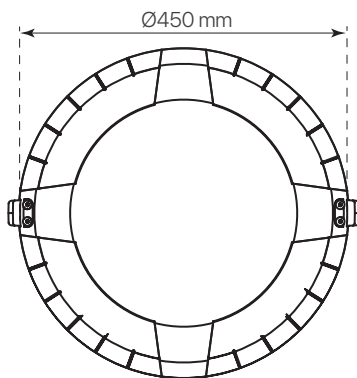

divo

ficha técnica

datasheet

ref. 5551411

Nombre / Name	divo
Referencia / Reference	5551411
Materiales / Materials	Aluminio / Aluminum
Difusor / Diffuser	PC
Potencia / Power	40W
Temperatura de color / color temperature	2000K
Flujo luminoso / Lumens	6529lm
Dimable / Dimmable	No
Ángulo de apertura / Beam angle	120°
Ángulo de inclinación / Inclination angle	-
IP	65
IK	08
F.P. / P.F.	>0,95
UGR	-
IRC / CRI	>80
Chip	PHILIPS Lumileds 3030
Driver	INVENTRONICS EUC
Vida media (duración) / Average life	50.000h
Clase energética / Energy class	A+
Aislamiento eléctrico / Electrical isolation	Clase I / Class I
Colores / Colors	Negro / Black
Medida exterior / Product size	Ø450mm x 523,5mm
Protección contra Sobretensiones / surge protections	10kV
Tª (ambiente/trabajo) / Tª (enviroment/work)	-30°C ~ 55°C
Input	AC100 ~ 240V
Output	DC 48V
Frecuencia / Frequency	50/60Hz
Peso / Weight	-
Certificados / Certificates	CE & RoHS
Garantía / Warranty	2 años / 2 years