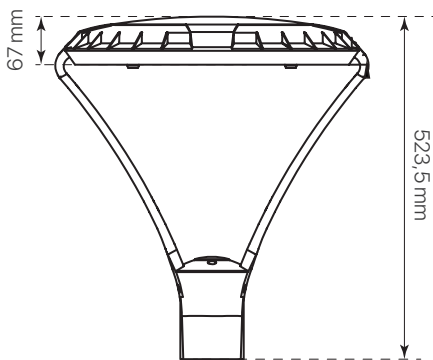

divo

ficha técnica

datasheet

ref. 5551411

Nombre / Name	divo
Referencia / Reference	5551411
Materiales / Materials	Aluminio / Aluminum
Difusor / Diffuser	PC
Potencia / Power	40W
Temperatura de color / color temperature	2000K
Flujo luminoso / Lumens	6529lm
Dimable / Dimmable	No
Ángulo de apertura / Beam angle	120°
Ángulo de inclinación / Inclination angle	-
IP	65
IK	08
F.P. / P.F.	>0,95
UGR	-
IRC / CRI	>80
Chip	PHILIPS Lumileds 3030
Driver	INVENTRONICS EUC
Vida media (duración) / Average life	50.000h
Clase energética / Energy class	A+
Aislamiento eléctrico / Electrical isolation	Clase I / Class I
Colores / Colors	Negro / Black
Medida exterior / Product size	Ø450mm x 523,5mm
Protección contra Sobretensiones / surge protections	10kV
Tª (ambiente/trabajo) / Tª (enviroment/work)	-30°C ~ 55°C
Input	AC100 ~ 240V
Output	DC 48V
Frecuencia / Frequency	50/60Hz
Peso / Weight	-
Certificados / Certificates	CE & RoHS
Garantía / Warranty	2 años / 2 years